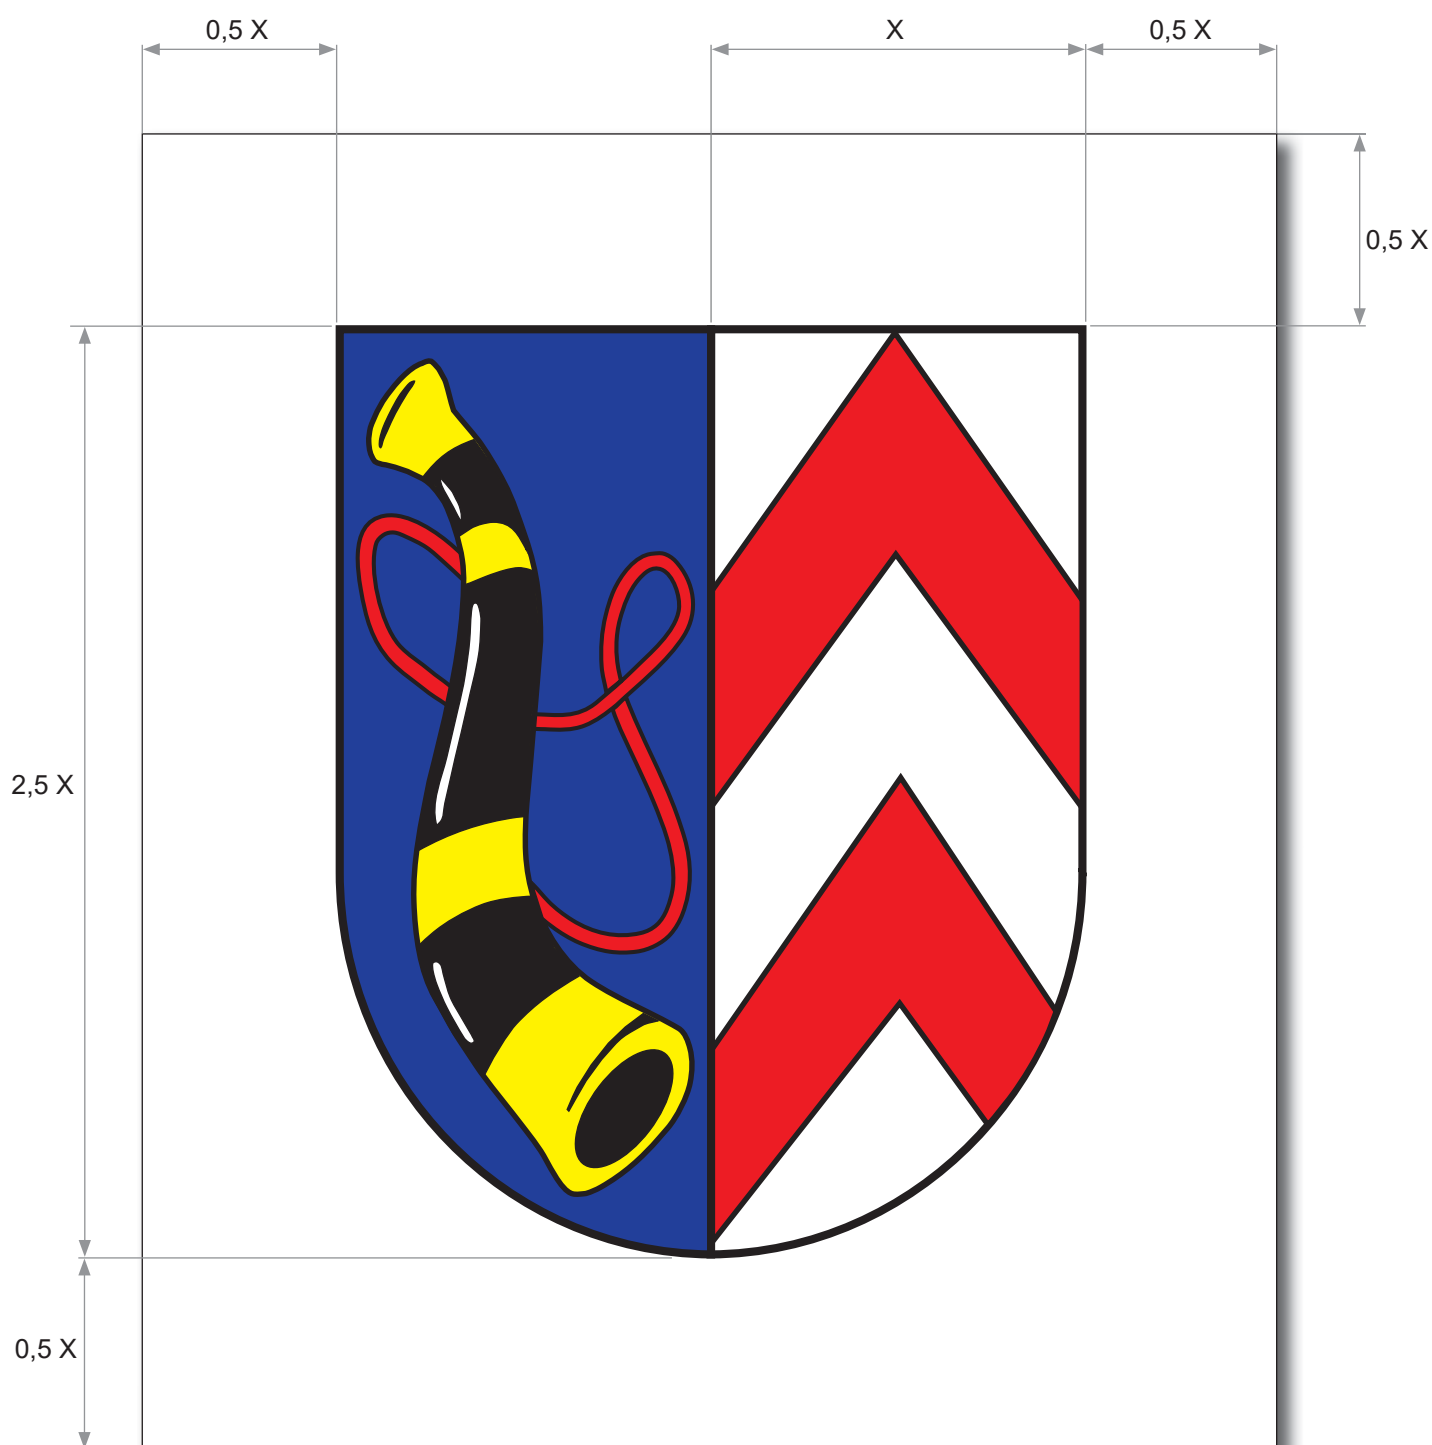

MANUÁL

pro užití

znaku města Vítkova

Vítkov
2019

Úvod

Manuál pro užití znaku města Vítkova definuje základní parametry mstského znaku a obsahuje pravidla a pokyny pro jeho užití.

Soubor prvků, pravidel a pokynů obsažených v manuálu a jejich užití je závazné pro všechny způsoby prezentace města Vítkova a dotčených subjektů při propagaci, tzn. manuál určuje způsob, jak pracovat se znakem při tvorbě tisků, reklamních a propagačních tiskovin, billboardů, elektronické prezentace apod.

Ochranná zóna je minimální volná plocha okolo znaku, zaručující jeho dostatečnou čitelnost a působivost. Do ochranné zóny znaku nesmí zasahovat žádný text, obrázek ani jiné grafické prvky. Stejná pravidla platí i pro černobílou variantu znaku.